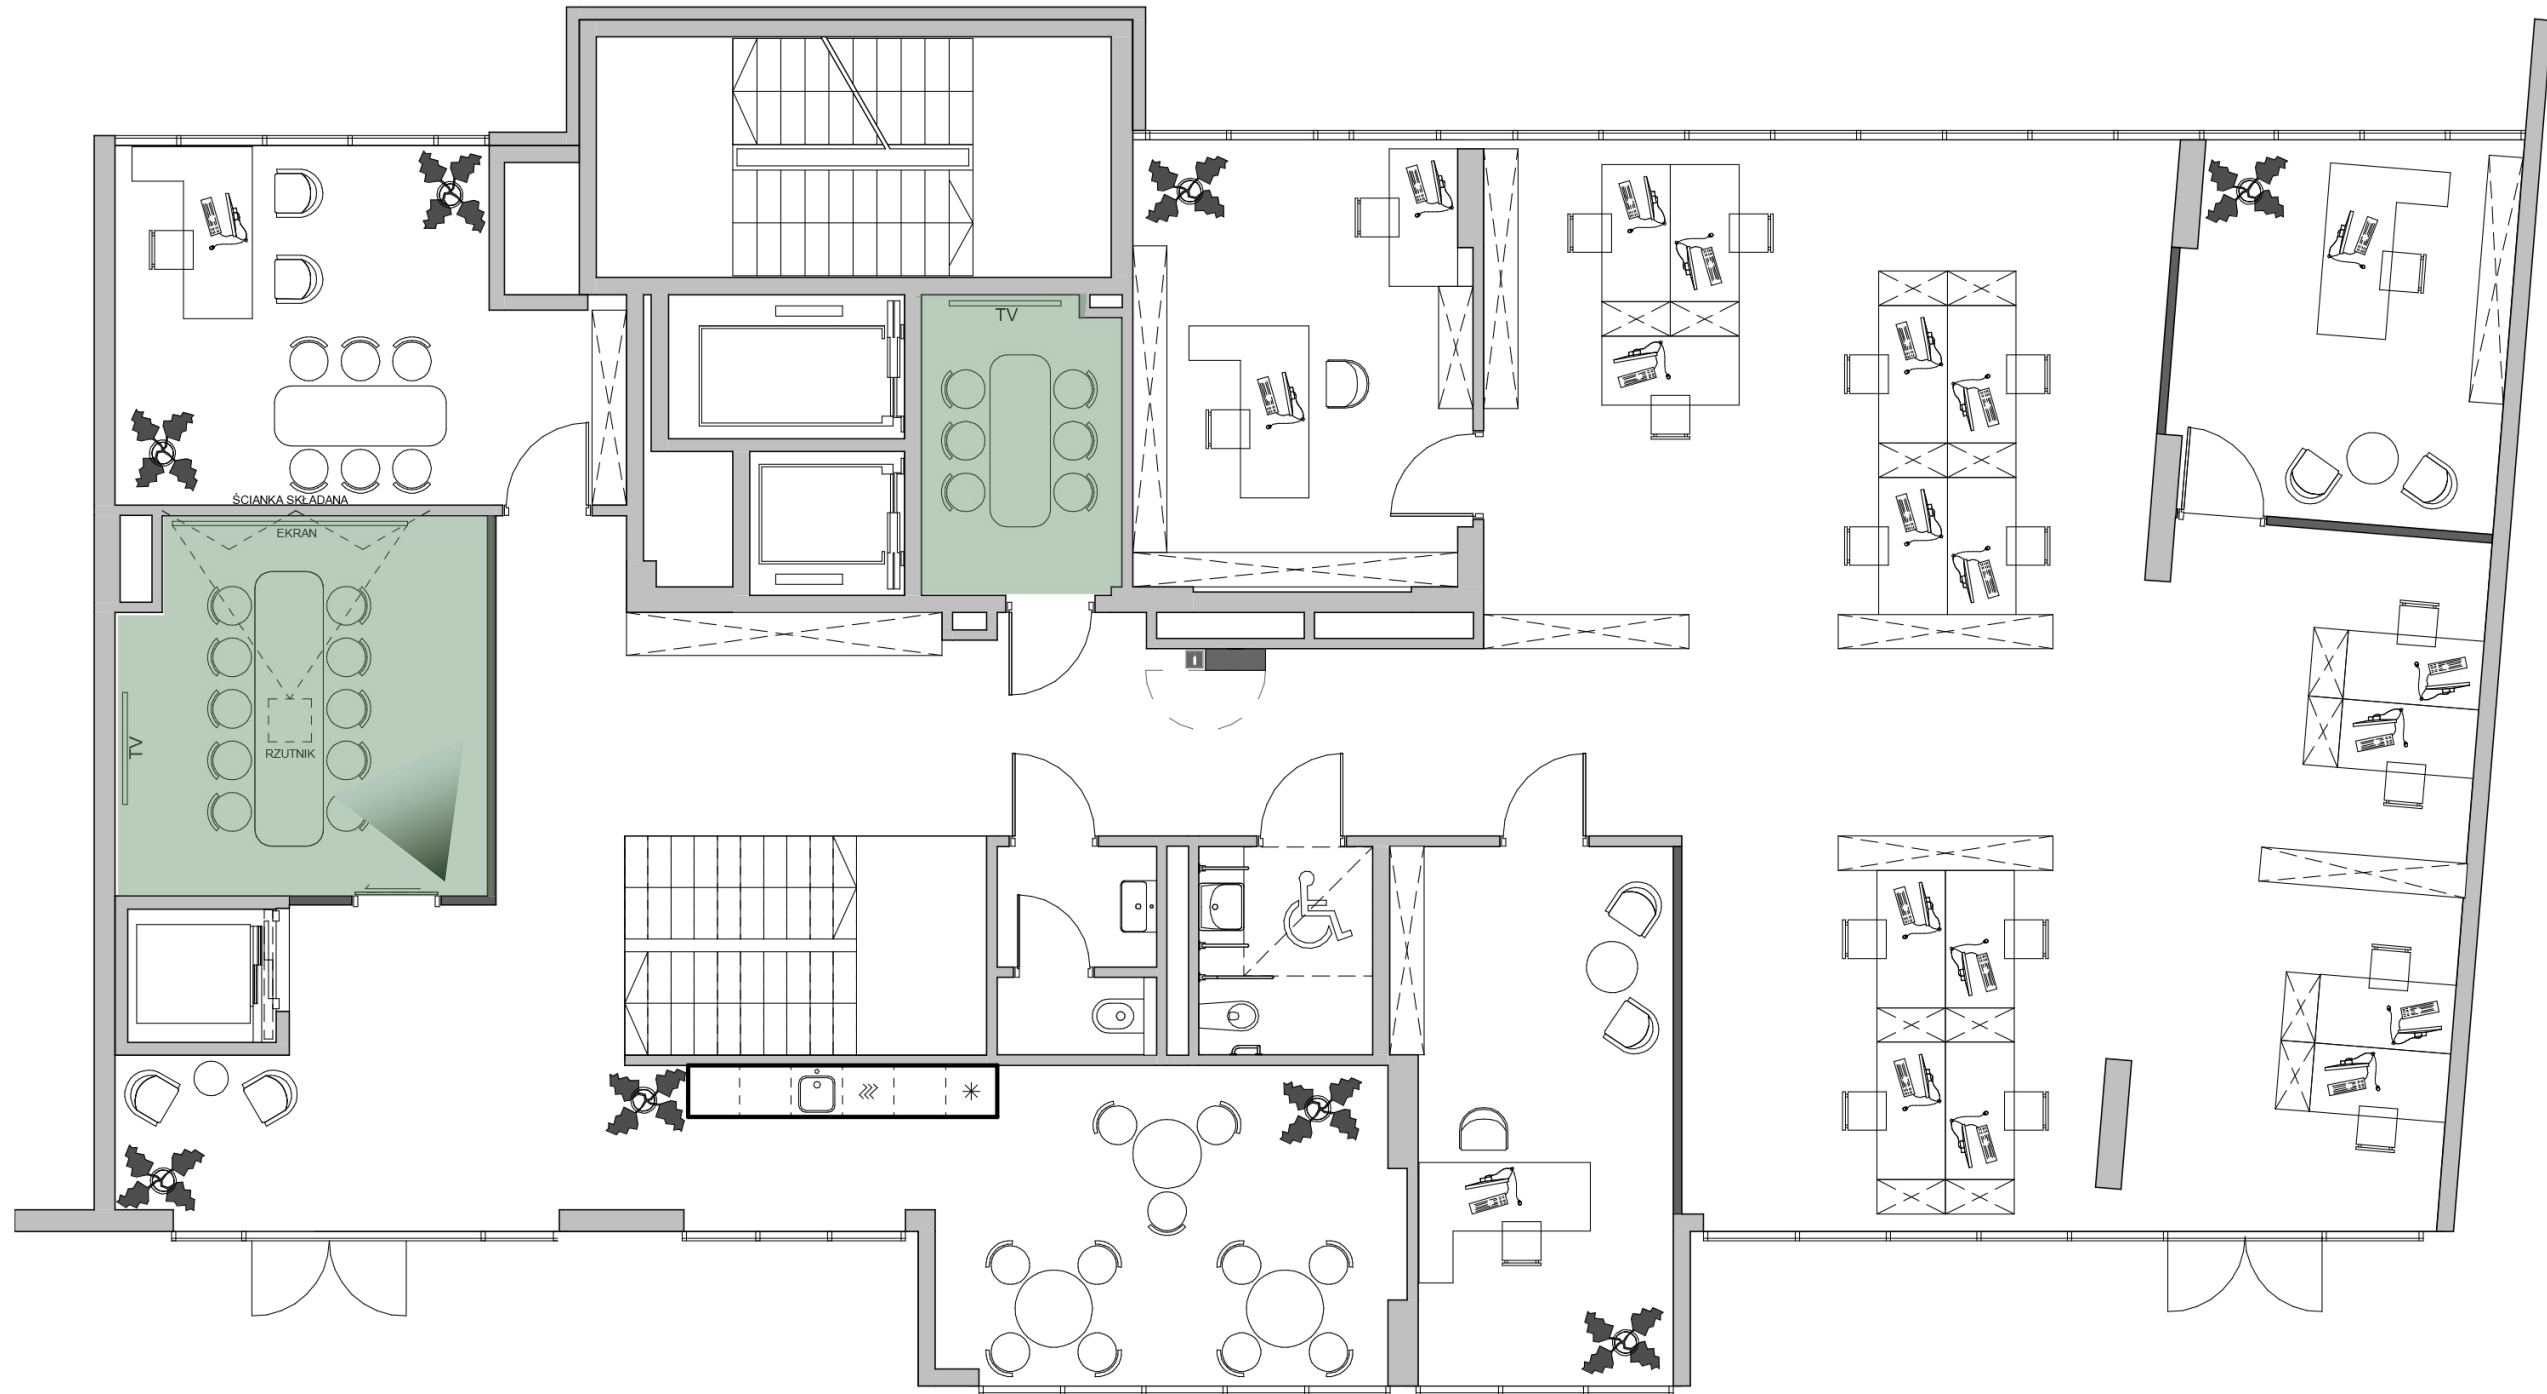

**2 szt.**

STÓŁ MeeThink, **NOWY STYL**

**1 szt**

FOTEL INTRATA, **NOWY STYL**

**1 szt.**

FOTEL FAN, **PROFIM**

**10 szt.**

STÓŁ MeeThink, **NOWY STYL**

*3200 x 100mm, 1 szt*

FOTEL FAN, **PROFIM**

**10 szt.**

STÓŁ MeeThink, **NOWY STYL**

*2400 X 1000 mm, 1 szt*

Fotel Intrata (gabinetowy), **NOWY STYL**

**1 szt**

BIURKO Play&Work, **NOWY STYL**

**1 szt**

KRZESŁO Evora, **NOWY STYL**

**4 szt.**

PÓŁKA SAAR, **BEJOT**

**2 szt**

STÓŁ MeeThink, **NOWY STYL**

**2 szt**

STÓŁ MeeThink , **NOWY STYL**