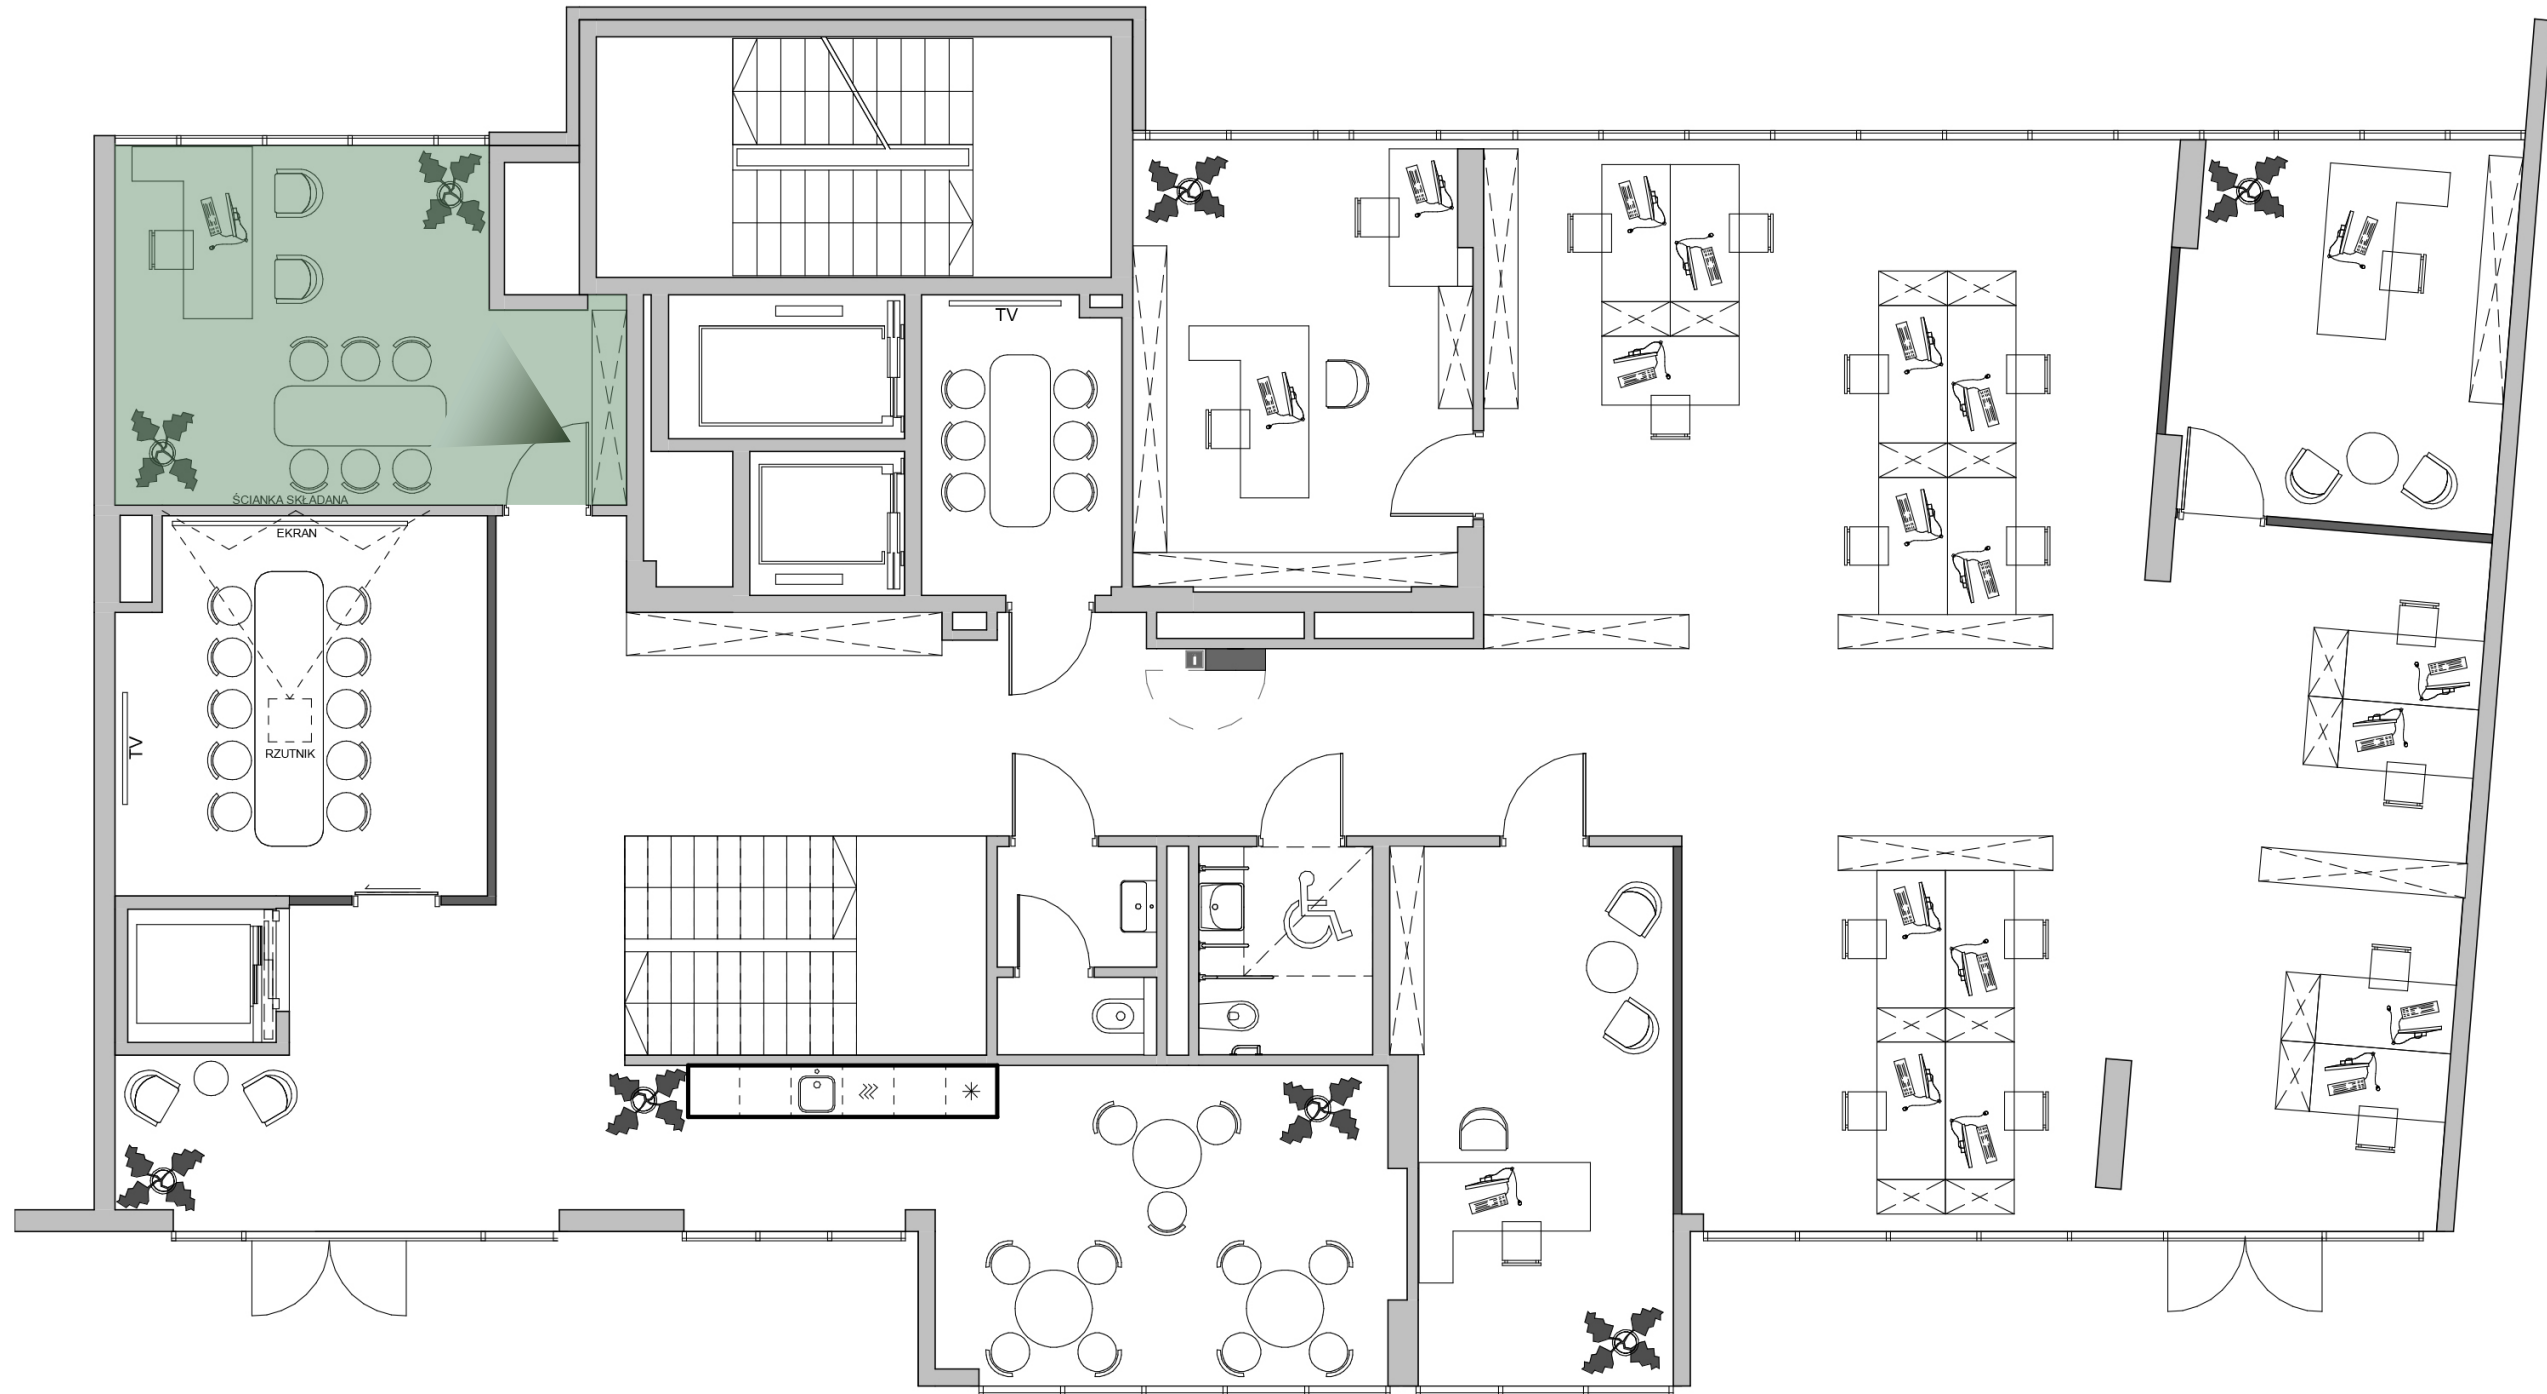

**2 szt.**

STÓŁ MeeThink, **NOWY STYL**

**1 szt**

FOTEL INTRATA, **NOWY STYL**

**1 szt.**

FOTEL FAN, **PROFIM**

**10 szt.**

STÓŁ MeeThink, **NOWY STYL**

*3200 x 100mm, 1 szt*

FOTEL FAN, **PROFIM**

**10 szt.**

STÓŁ MeeThink, **NOWY STYL**

*2400 X 1000 mm, 1 szt*

Fotel Intrata (gabinetowy), **NOWY STYL**

**1 szt**

BIURKO Play&Work, **NOWY STYL**

**1 szt**

KRZESŁO Evora, **NOWY STYL**

**4 szt.**

PÓŁKA SAAR, **BEJOT**

**2 szt**

STÓŁ MeeThink, **NOWY STYL**

**2 szt**

STÓŁ MeeThink , **NOWY STYL**