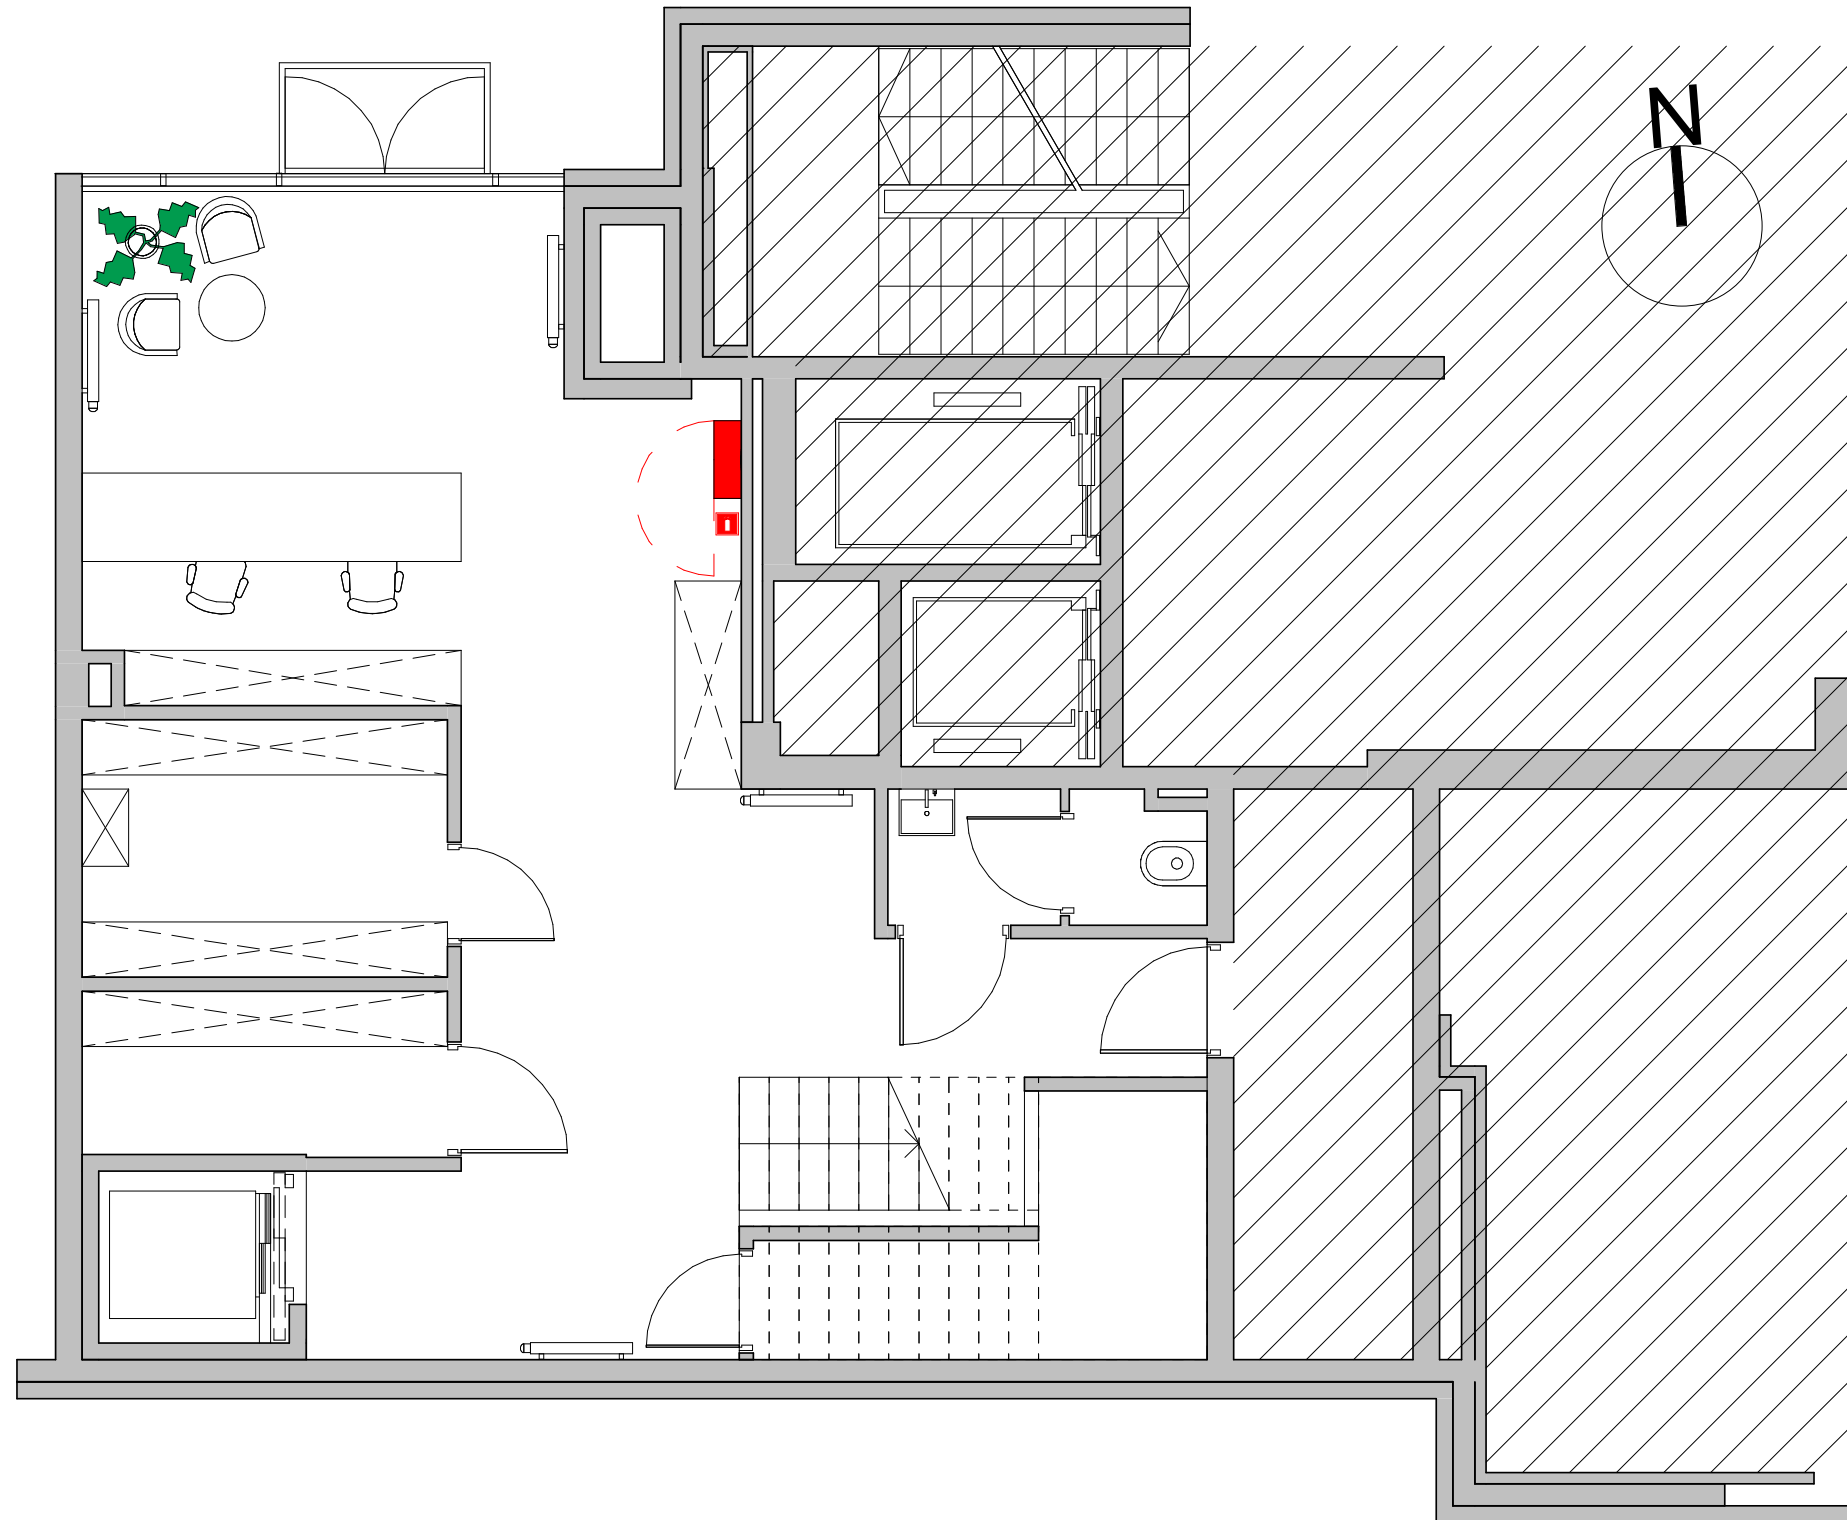

# KIDP

konceptcja / look & feel

09.02.2022

R&D

*SPACEPLAN*  
*P0*

*SPACEPLAN*  
*P1*

*PROJEKT KONCEPCYJNY  
LOOK & FEEL*

FOTEL LUPINO, **NOWY STYL**

**2 szt.**

STÓŁ MeeThink, **NOWY STYL**

**1 szt**

FOTEL INTRATA, **NOWY STYL**

**1 szt.**

FOTEL FAN, **PROFIM**

**10 szt.**

STÓŁ MeeThink, **NOWY STYL**

*3200 x 100mm, 1 szt*

FOTEL FAN, **PROFIM**

**10 szt.**

STÓŁ MeeThink, **NOWY STYL**

*2400 X 1000 mm, 1 szt*

Fotel Intrata (gabinetowy), **NOWY STYL**

**1 szt**

BIURKO Play&Work, **NOWY STYL**

**1 szt**

KRZESŁO Evora, **NOWY STYL**

**4 szt.**

PÓŁKA SAAR, **BEJOT**

**2 szt**

STÓŁ MeeThink, **NOWY STYL**

**2 szt**

STÓŁ MeeThink , **NOWY STYL**