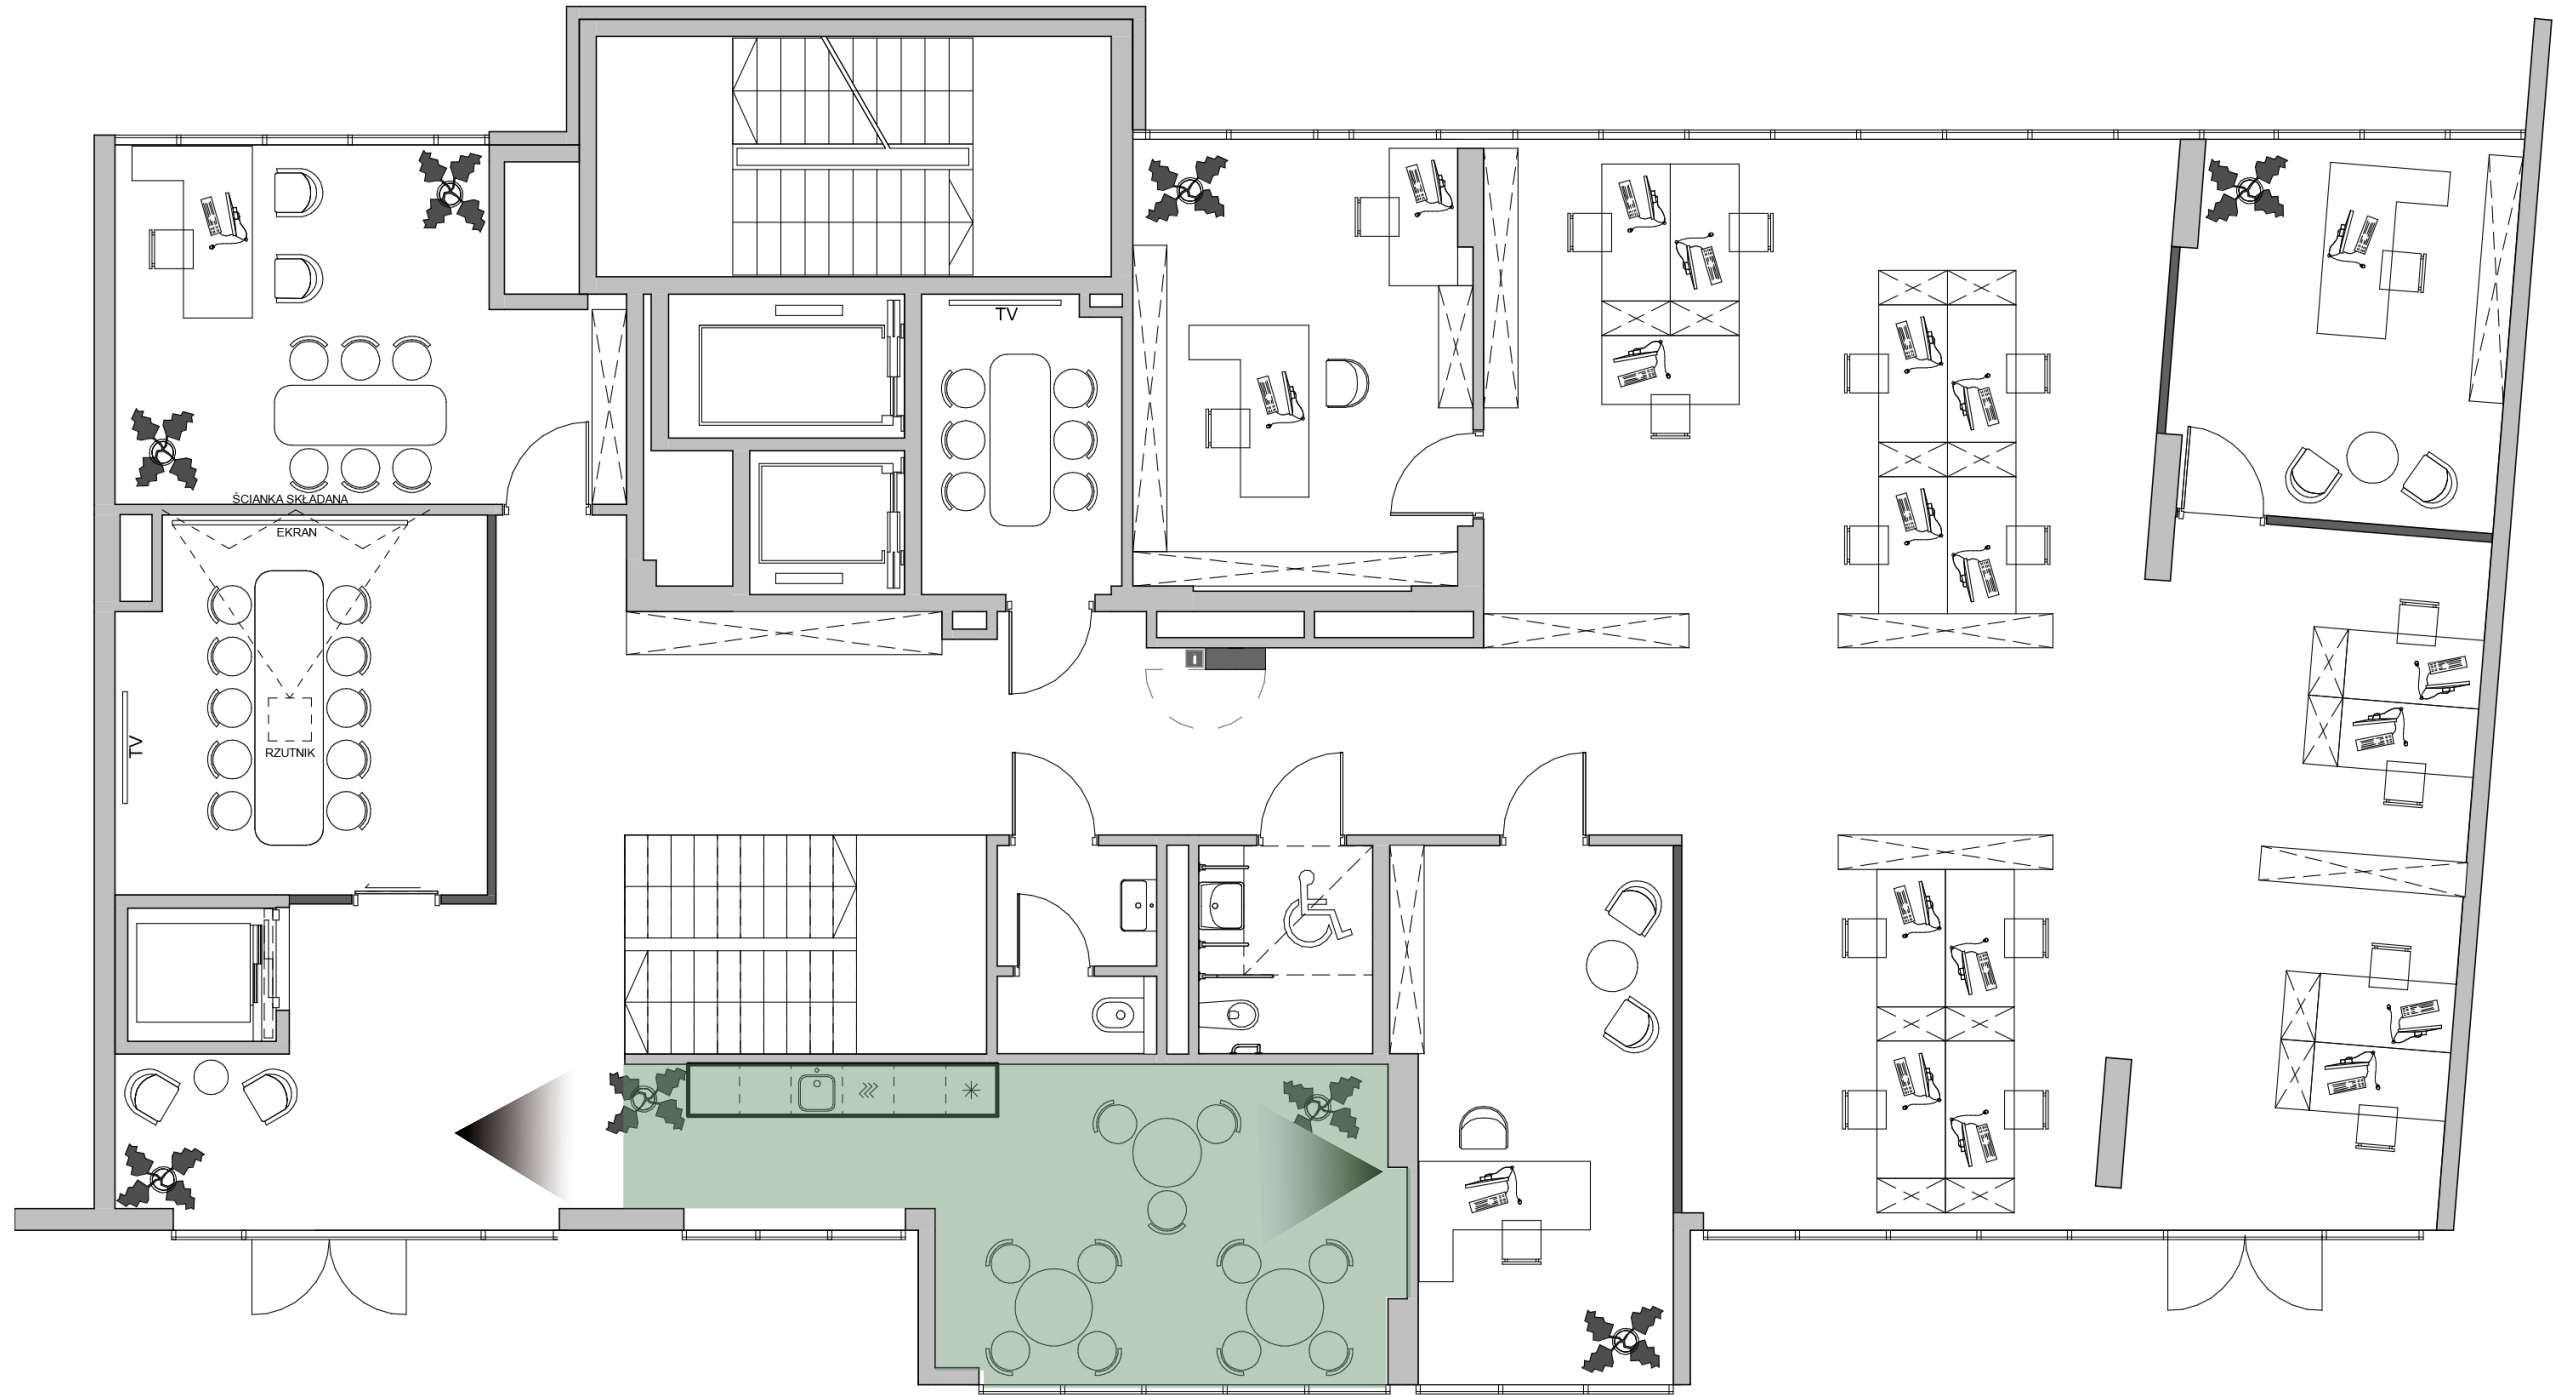

**2 szt.**

STÓŁ MeeThink, **NOWY STYL**

**1 szt**

FOTEL INTRATA, **NOWY STYL**

**1 szt.**

FOTEL FAN, **PROFIM**

**10 szt.**

STÓŁ MeeThink, **NOWY STYL**

*3200 x 100mm, 1 szt*

FOTEL FAN, **PROFIM**

**10 szt.**

STÓŁ MeeThink, **NOWY STYL**

*2400 X 1000 mm, 1 szt*

Fotel Intrata (gabinetowy), **NOWY STYL**

**1 szt**

BIURKO Play&Work, **NOWY STYL**

**1 szt**

KRZESŁO Evora, **NOWY STYL**

**4 szt.**

PÓŁKA SAAR, **BEJOT**

**2 szt**

STÓŁ MeeThink, **NOWY STYL**

**2 szt**

STÓŁ MeeThink , **NOWY STYL**