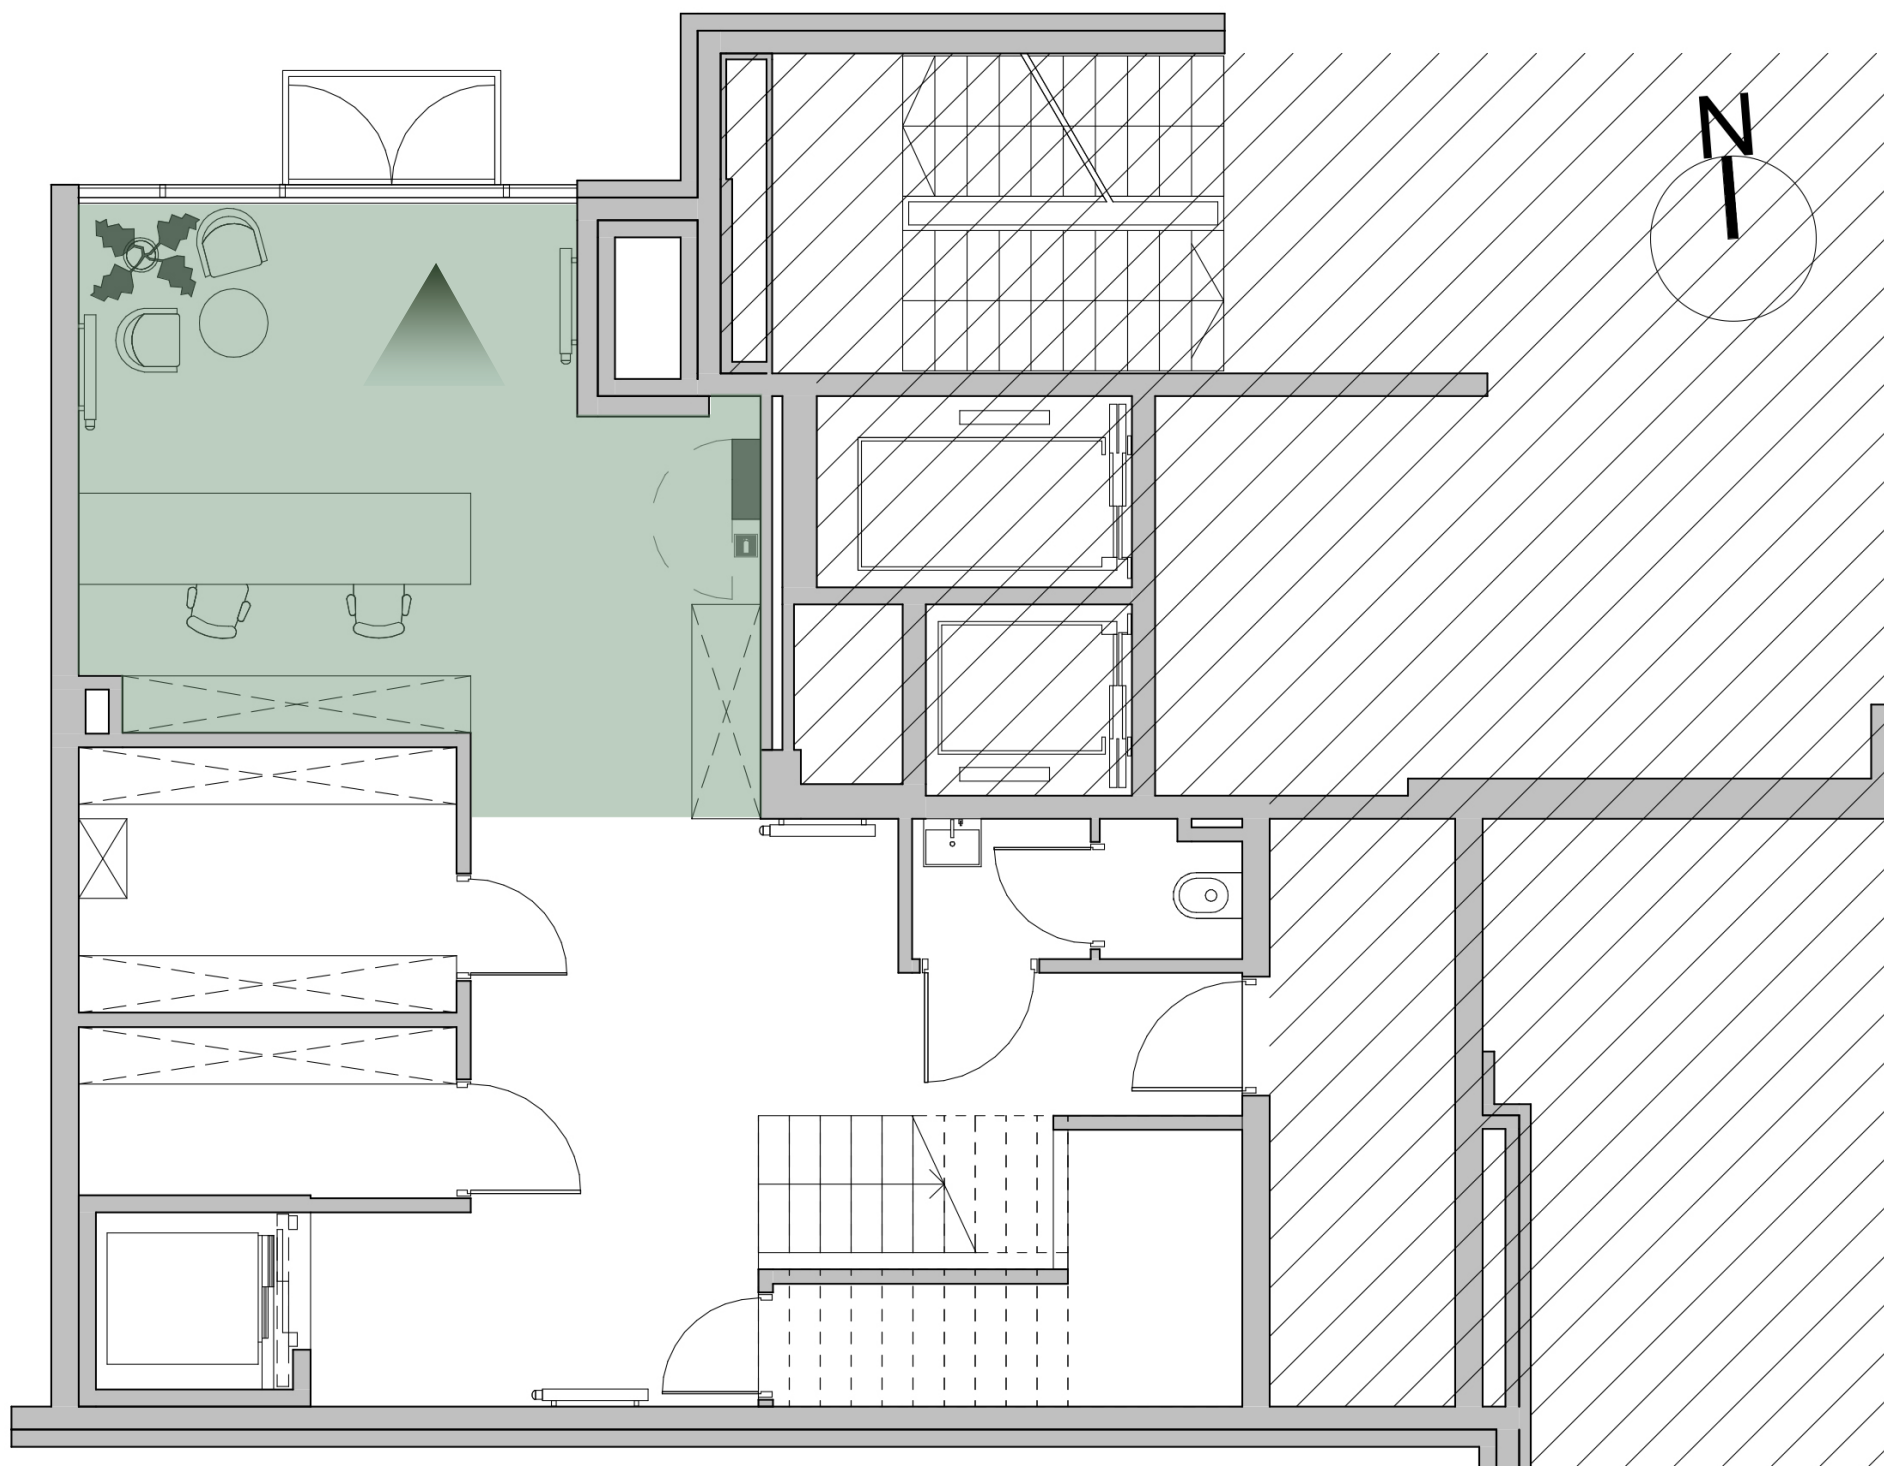

# KIDP

konceptcja / look & feel

09.02.2022

R&D

*SPACEPLAN*  
*P0*

*SPACEPLAN*  
*P1*

*PROJEKT KONCEPCYJNY  
LOOK & FEEL*

FOTEL LUPINO, **NOWY STYL**

**2 szt.**

STÓŁ MeeThink, **NOWY STYL**

**1 szt**

FOTEL INTRATA, **NOWY STYL**

**1 szt.**

FOTEL FAN, **PROFIM**

**10 szt.**

STÓŁ MeeThink, **NOWY STYL**

*3200 x 100mm, 1 szt*

FOTEL FAN, **PROFIM**

**10 szt.**

STÓŁ MeeThink, **NOWY STYL**

*2400 X 1000 mm, 1 szt*

Fotel Intrata (gabinetowy), **NOWY STYL**

**1 szt**

BIURKO Play&Work, **NOWY STYL**

**1 szt**

KRZESŁO Evora, **NOWY STYL**

**4 szt.**

PÓŁKA SAAR, **BEJOT**

**2 szt**

STÓŁ MeeThink, **NOWY STYL**

**2 szt**

STÓŁ MeeThink , **NOWY STYL**